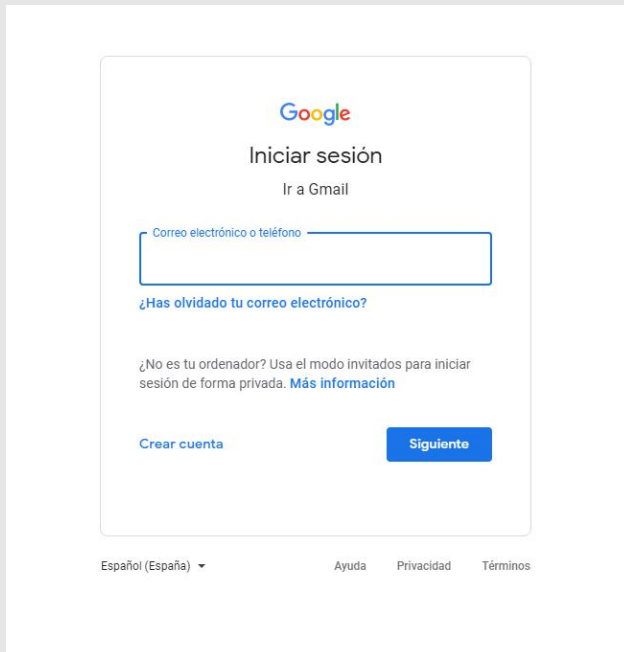

Para ingresar a las clases virtuales, digite www.gmail.com ingrese con el correo institucional del estudiante Ej. estudiante@colegiocien.edu.co y su respectiva contraseña. En caso de olvidar la contraseña, favor comunicarse con secretaria y allí le colaboran.

Una vez ingrese al lado derecho, el primer icono dice C

Al hacer clic, en calendario... Se despliega una serie de opciones, donde encontrará el enlace para ingresar a las respectivas clases. Ahí mismo por fecha, encontrará la grabación de las clases de días anteriores.