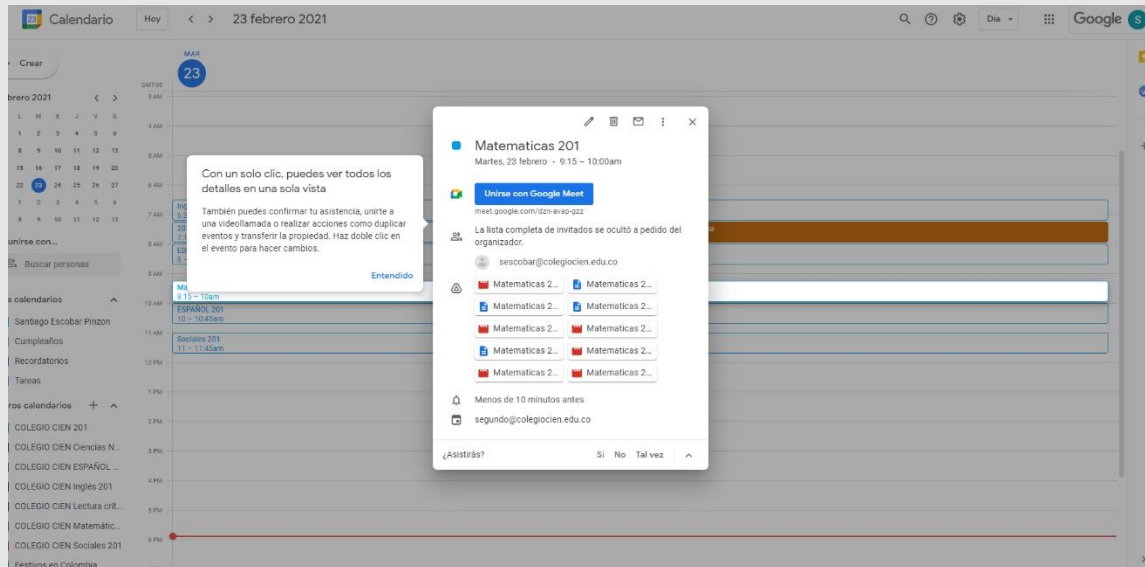

Al escoger una materia, se abre una pantalla, que tiene el enlace, para asistir a clase.

Al darle clic a ese enlace, se abre una ventana, verifique audio y sonido estén prendidos (Dependiendo de la clase) y opina Unirse Ahora, el profesor le dará el ingreso a la sala.

Otra forma, es al ingresar en la parte superior derecha clic en los 9 puntos y escoger del menú la opción Calendario

Aparece la siguiente ventana.

En el calendario de la izquierda escoge el día y a la derecha aparecen las sesiones de clase, programadas para ese día.

Dele clic a la materia... Y listo escoger la opción Unirse con Google Meet.

PREGUNTAS FRECUENTES.

1. No tengo la invitación para asistir a clase

Ingresar a Classroom, buscar el enlace de la materia respectiva y solicitar unirse a clase.