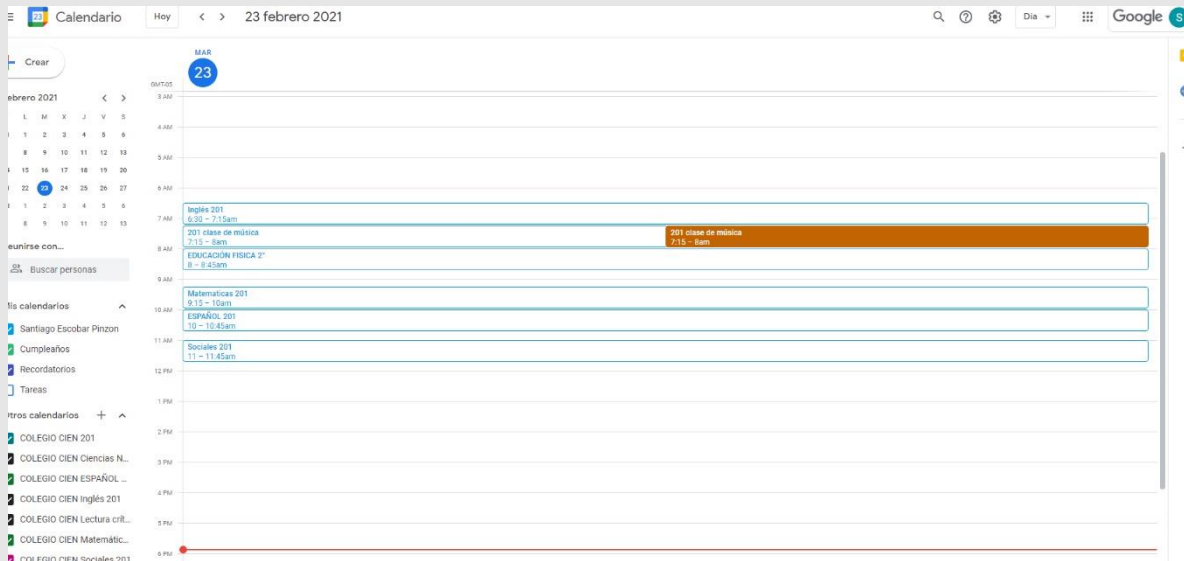

OTRA FORMA DE INGRESAR A LAS CLASES ES A TRAVÉS DE CLASS ROOM

Dele clic en los 9 puntos que están en la parte superior derecha y escoja la opción Classroom del menú.

Aparecen los siguientes iconos... cada uno representa una clase.

Al escoger una materia, se abre una pantalla, que tiene el enlace, para asistir a clase.

Al darle clic a ese enlace, se abre una ventana, verifique audio y sonido estén prendidos (Dependiendo de la clase) y opina Unirse Ahora, el profesor le dará el ingreso a la sala.

Otra forma, es al ingresar en la parte superior derecha clic en los 9 puntos y escoger del menú la opción Calendario

Aparece la siguiente ventana.

En el calendario de la izquierda escoge el día y a la derecha aparecen las sesiones de clase, programadas para ese día.