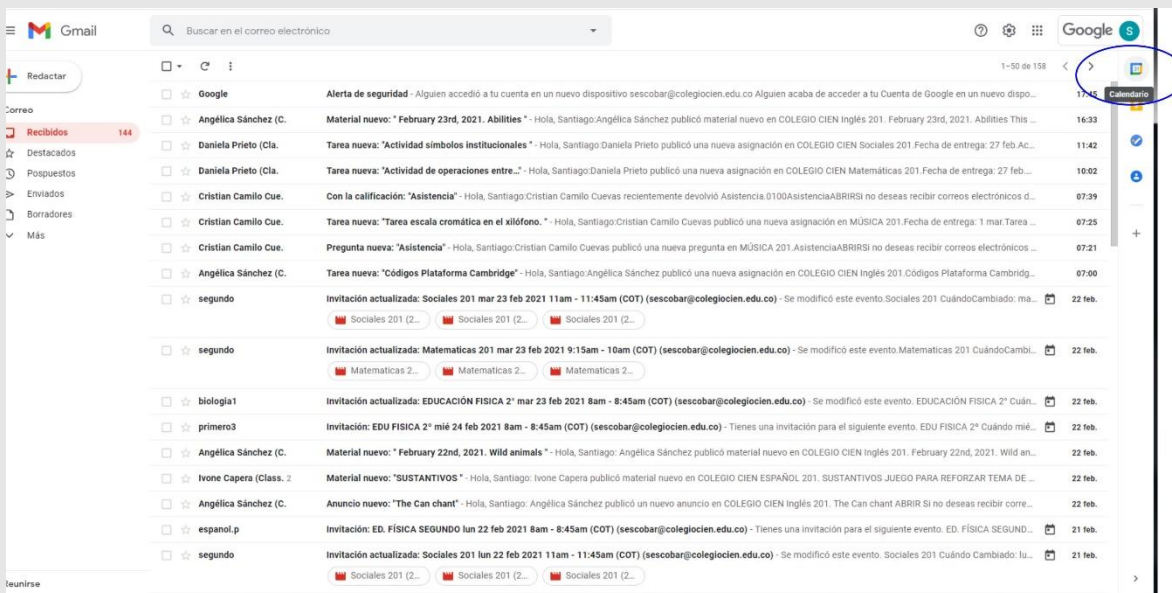

Para ingresar a las clases virtuales, digite www.gmail.com ingrese con el correo institucional del estudiante Ej. estudiante@colegiocien.edu.co y su respectiva contraseña. En caso de olvidar la contraseña, favor comunicarse con secretaria y allí le colaboran.

Una vez ingrese al lado derecho, el primer icono dice C

Al hacer clic, en calendario... Se despliega una serie de opciones, donde encontrará el enlace para ingresar a las respectivas clases. Ahí mismo por fecha, encontrará la grabación de las clases de días anteriores.

OTRA FORMA DE INGRESAR A LAS CLASES ES A TRAVÉS DE CLASS ROOM

Dele clic en los 9 puntos que están en la parte superior derecha y escoja la opción Classroom del menú.

Aparecen los siguientes iconos... cada uno representa una clase.

Al escoger una materia, se abre una pantalla, que tiene el enlace, para asistir a clase.

Al darle clic a ese enlace, se abre una ventana, verifique audio y sonido estén prendidos (Dependiendo de la clase) y opina Unirse Ahora, el profesor le dará el ingreso a la sala.