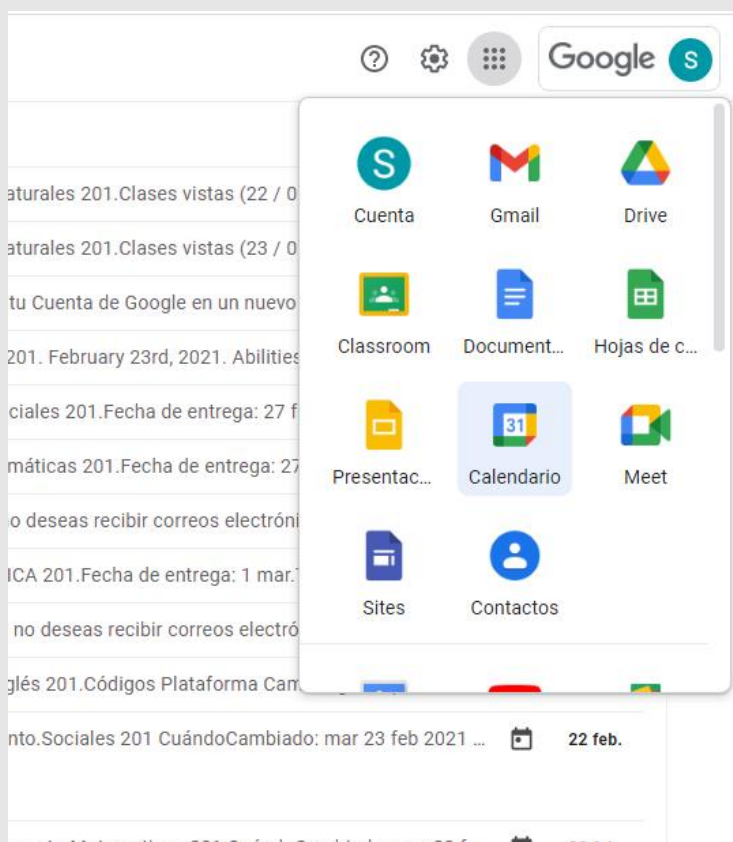

Otra forma, es al ingresar en la parte superior derecha clic en los 9 puntos y escoger del menú la opción Calendario