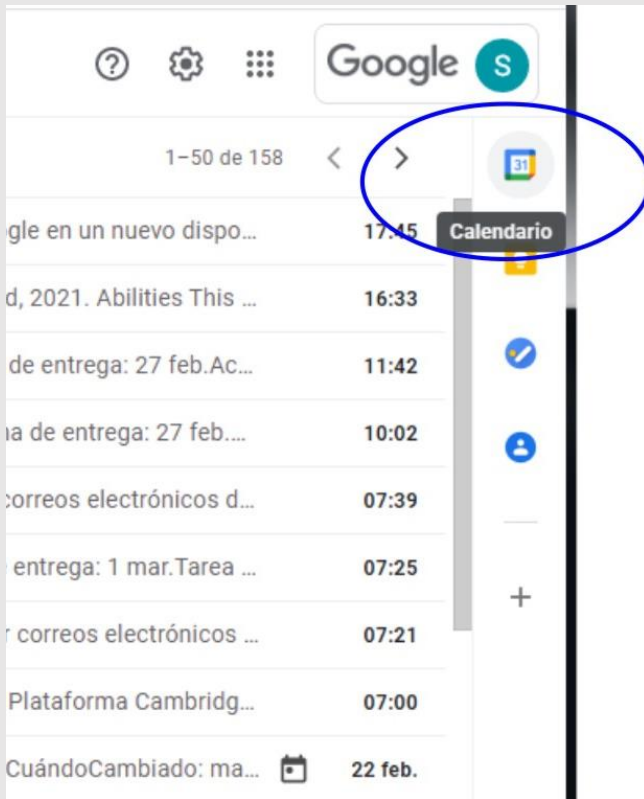

Para ingresar a las clases virtuales, digite www.gmail.com ingrese con el correo institucional del estudiante Ej. estudiante@colegiocien.edu.co y su respectiva contraseña. En caso de olvidar la contraseña, favor comunicarse con secretaria y allí le colaboran.

Una vez ingrese al lado derecho, el primer icono dice C

Al hacer clic, en calendario... Se despliega una serie de opciones, donde encontrará el enlace para ingresar a las respectivas clases. Ahí mismo por fecha, encontrará la grabación de las clases de días anteriores.