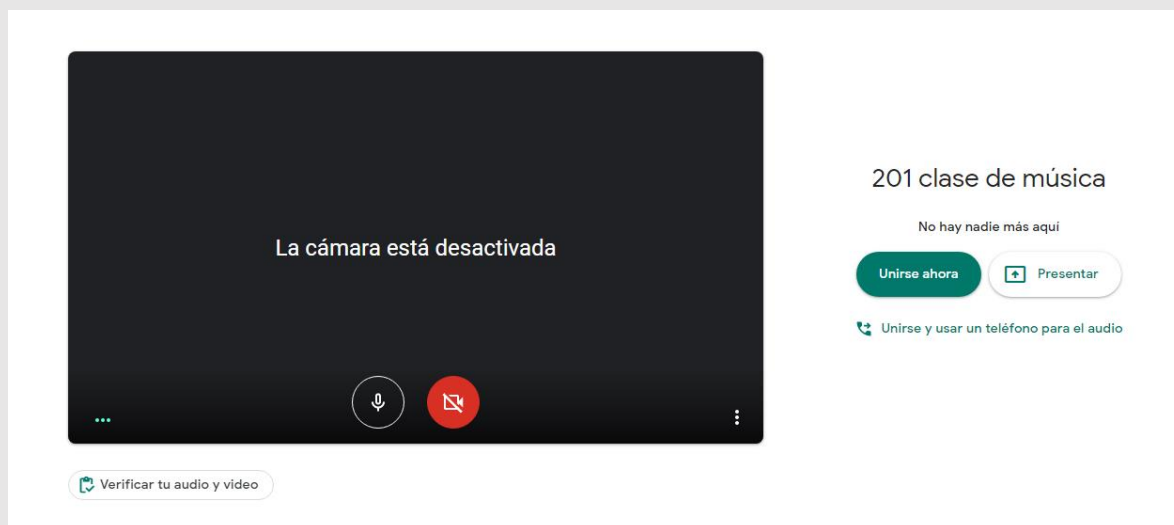

OTRA FORMA DE INGRESAR A LAS CLASES ES A TRAVÉS DE CLASS ROOM

Dele clic en los 9 puntos que están en la parte superior derecha y escoja la opción Classroom del menú.

Aparecen los siguientes iconos... cada uno representa una clase.

Al escoger una materia, se abre una pantalla, que tiene el enlace, para asistir a clase.

Al darle clic a ese enlace, se abre una ventana, verifique audio y sonido estén prendidos (Dependiendo de la clase) y opina Unirse Ahora, el profesor le dará el ingreso a la sala.