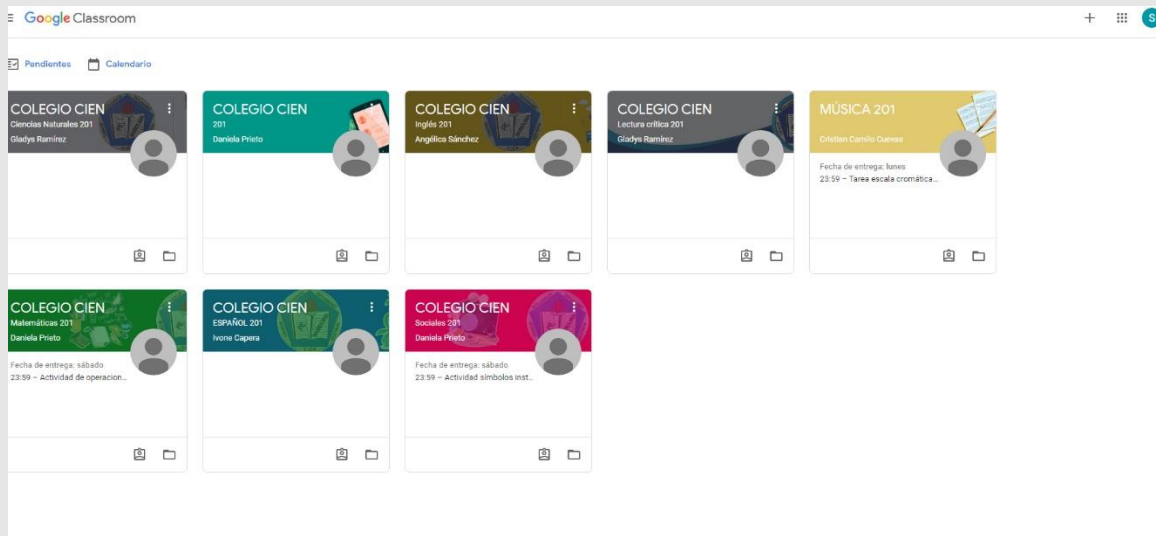

Una vez ingrese al lado derecho, el primer icono dice C

Al hacer clic, en calendario... Se despliega una serie de opciones, donde encontrará el enlace para ingresar a las respectivas clases. Ahí mismo por fecha, encontrará la grabación de las clases de días anteriores.

OTRA FORMA DE INGRESAR A LAS CLASES ES A TRAVÉS DE CLASS ROOM

Dele clic en los 9 puntos que están en la parte superior derecha y escoja la opción Classroom del menú.

Aparecen los siguientes iconos... cada uno representa una clase.

Al escoger una materia, se abre una pantalla, que tiene el enlace, para asistir a clase.

Al darle clic a ese enlace, se abre una ventana, verifique audio y sonido estén prendidos (Dependiendo de la clase) y opina Unirse Ahora, el profesor le dará el ingreso a la sala.