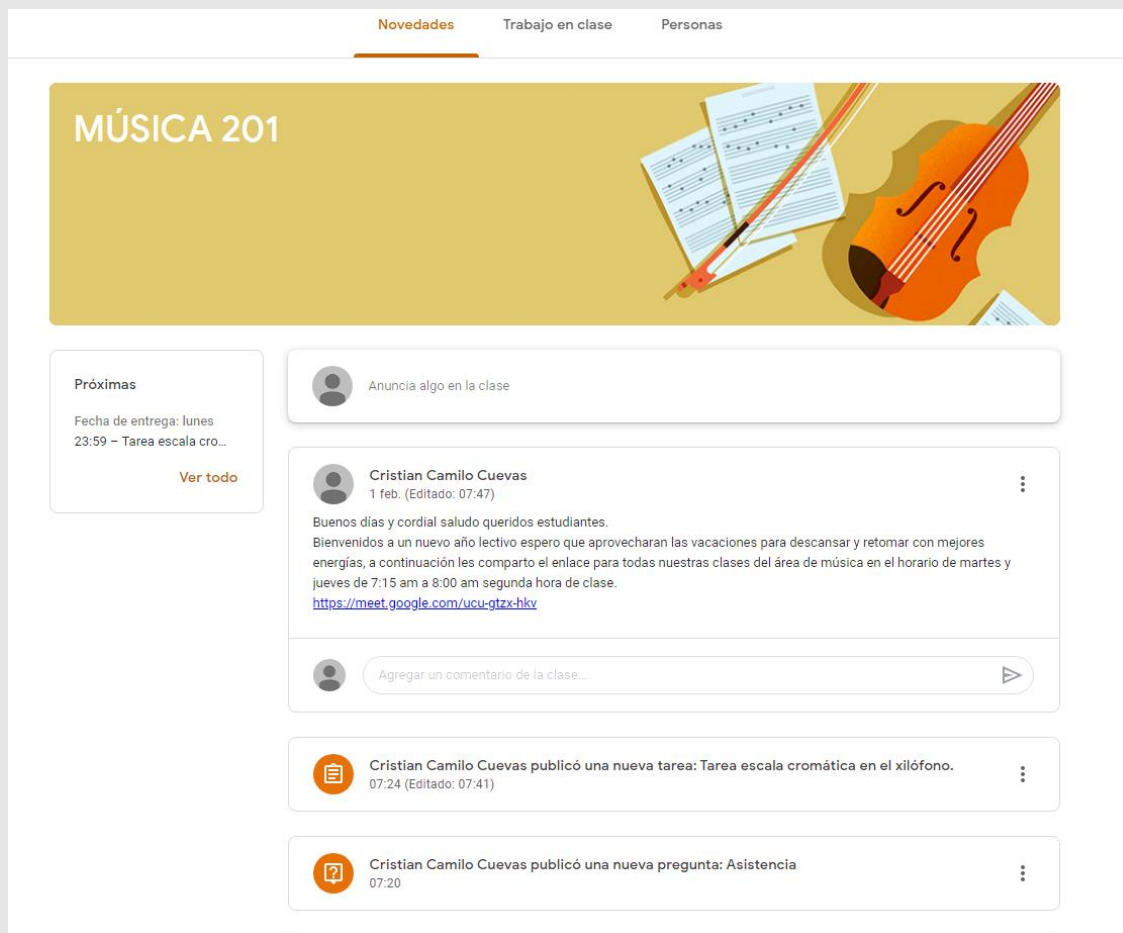

Una vez ingrese al lado derecho, el primer icono dice C

Al hacer clic, en calendario... Se despliega una serie de opciones, donde encontrará el enlace para ingresar a las respectivas clases. Ahí mismo por fecha, encontrará la grabación de las clases de días anteriores.

OTRA FORMA DE INGRESAR A LAS CLASES ES A TRAVÉS DE CLASS ROOM

Dele clic en los 9 puntos que están en la parte superior derecha y escoja la opción Classroom del menú.

Aparecen los siguientes iconos... cada uno representa una clase.

Al escoger una materia, se abre una pantalla, que tiene el enlace, para asistir a clase.

Al darle clic a ese enlace, se abre una ventana, verifique audio y sonido estén prendidos (Dependiendo de la clase) y opina Unirse Ahora, el profesor le dará el ingreso a la sala.

Otra forma, es al ingresar en la parte superior derecha clic en los 9 puntos y escoger del menú la opción Calendario

Aparece la siguiente ventana.

En el calendario de la izquierda escoge el día y a la derecha aparecen las sesiones de clase, programadas para ese día.